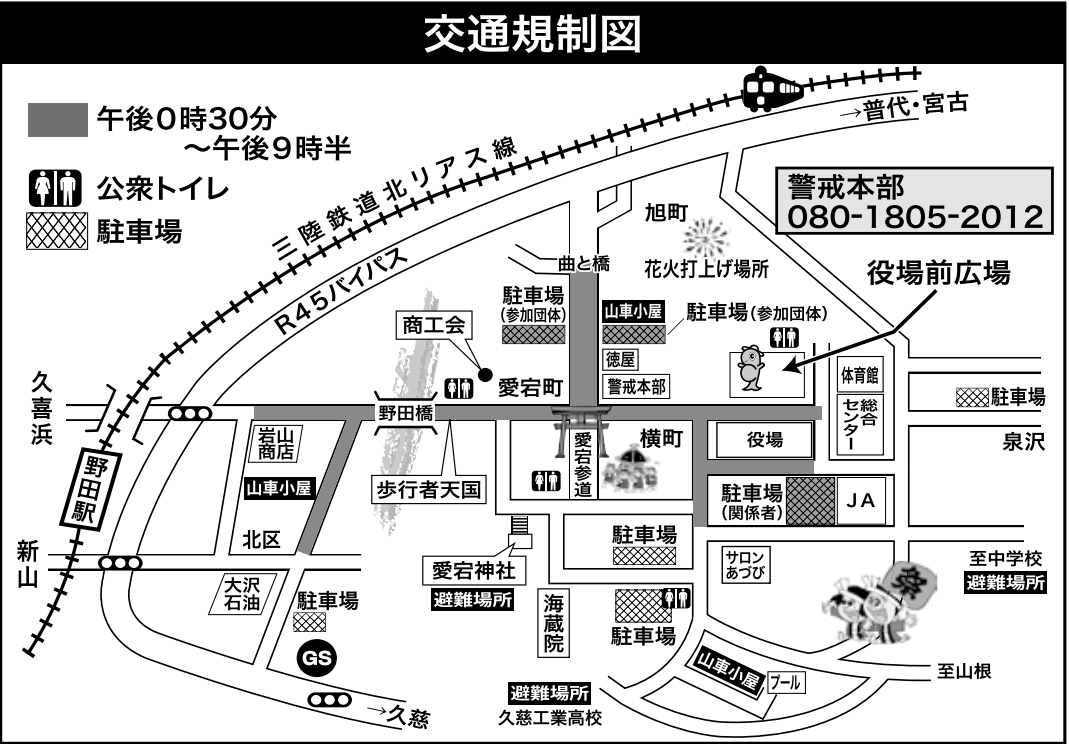

15:30 よさこいソーラン演舞
 参道
 ※ AOMORI 花嵐桜組

16:15 よさこいソーラン演舞
 広場
 ※ AOMORI 花嵐桜組

17:00 山車競演
 参道

18:30 寺内タケシとブルージーンズ
 広場
 復興スペシャルライブ

寺内タケシ

20:30 花火打上げ
 ※雨天時翌日打上げ

21:30 終了

お問合せ先